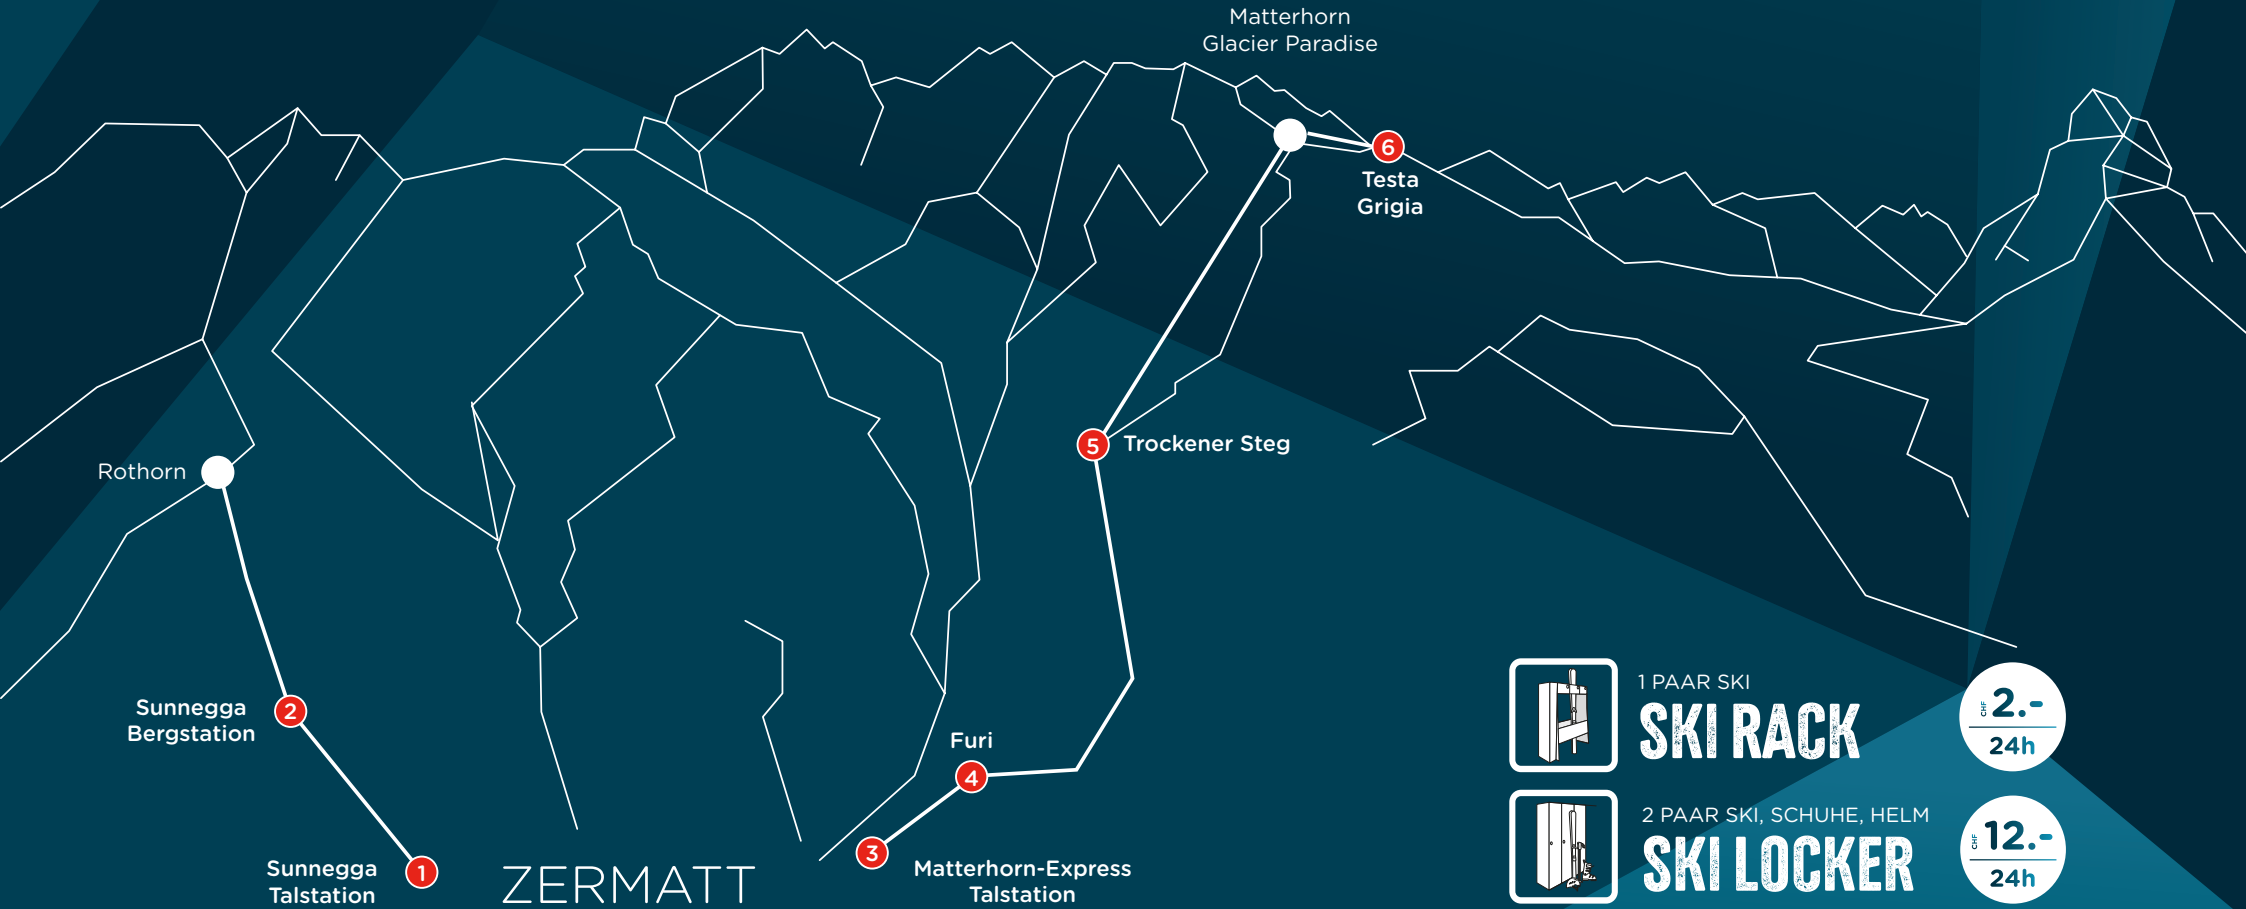

# SKI DEPOT

 **MATTERHORN**  
ZERMATT BERGBAHNEN  
[matterhornparadise.ch/skidepot](https://matterhornparadise.ch/skidepot)

1 PAAR SKI

**SKI RACK**

CHF  
**2.-**  
24h

2 PAAR SKI, SCHUHE, HELM

**SKI LOCKER**

CHF  
**12.-**  
24h

**1** Sunnegga Talstation: Rote Brücke Santa Fé Lift 

**2** Sunnegga Bergstation: Station  

**3** Matterhorn-Express Talstation: Erdgeschoss 1. Obergeschoss 

**4** Furi: Station 

**5** Trockener Steg: Gang Matterhorn-Express Pendelbahn Raum 1 + 2  

**6** Testa Grigia: 1. Untergeschoss 